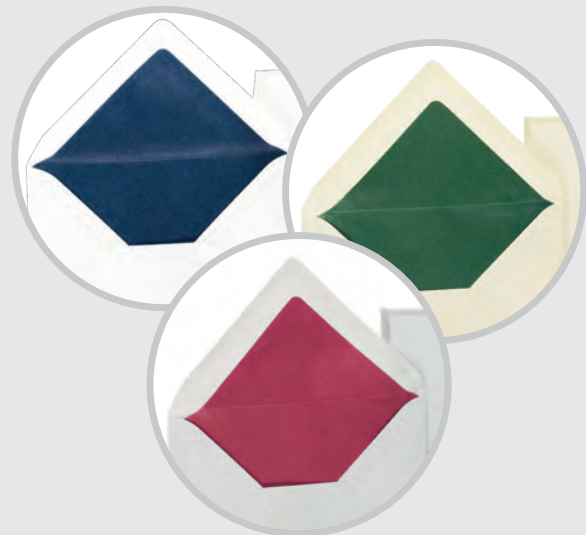

PAPER ROYAL – KORRESPONDENZPAPIERE EDLES SCHREIBEN

20 / DL
Einzelkarten · flat cards · cartes simples

2051 831 008 / VE 5   2051 831 009 / VE 5   2051 831 170 / VE 5

20 / DIN A6
Einzelkarten · flat cards · cartes simples

2052 831 008 / VE 5   2052 831 009 / VE 5   2052 831 170 / VE 5

20 / DIN A6 HD
Doppelkarten · folded cards · cartes doubles

2160 831 008 / VE 5   2160 831 009 / VE 5   2160 831 170 / VE 5

20 / C6 Briefumschläge · envelopes · enveloppes
mit farbigem Seidenfutter · coloured tissue lining · doubles en
papier de soie coloré

2031 831 008 / VE 5   2031 831 009 / VE 5   2031 831 170 / VE 5

8 / DIN A6 Doppelkarten · folded cards · cartes doubles
8 / C6 Briefumschläge · envelopes · enveloppes

2234 831 008 / VE 5   2234 831 009 / VE 5   2234 831 170 / VE 5