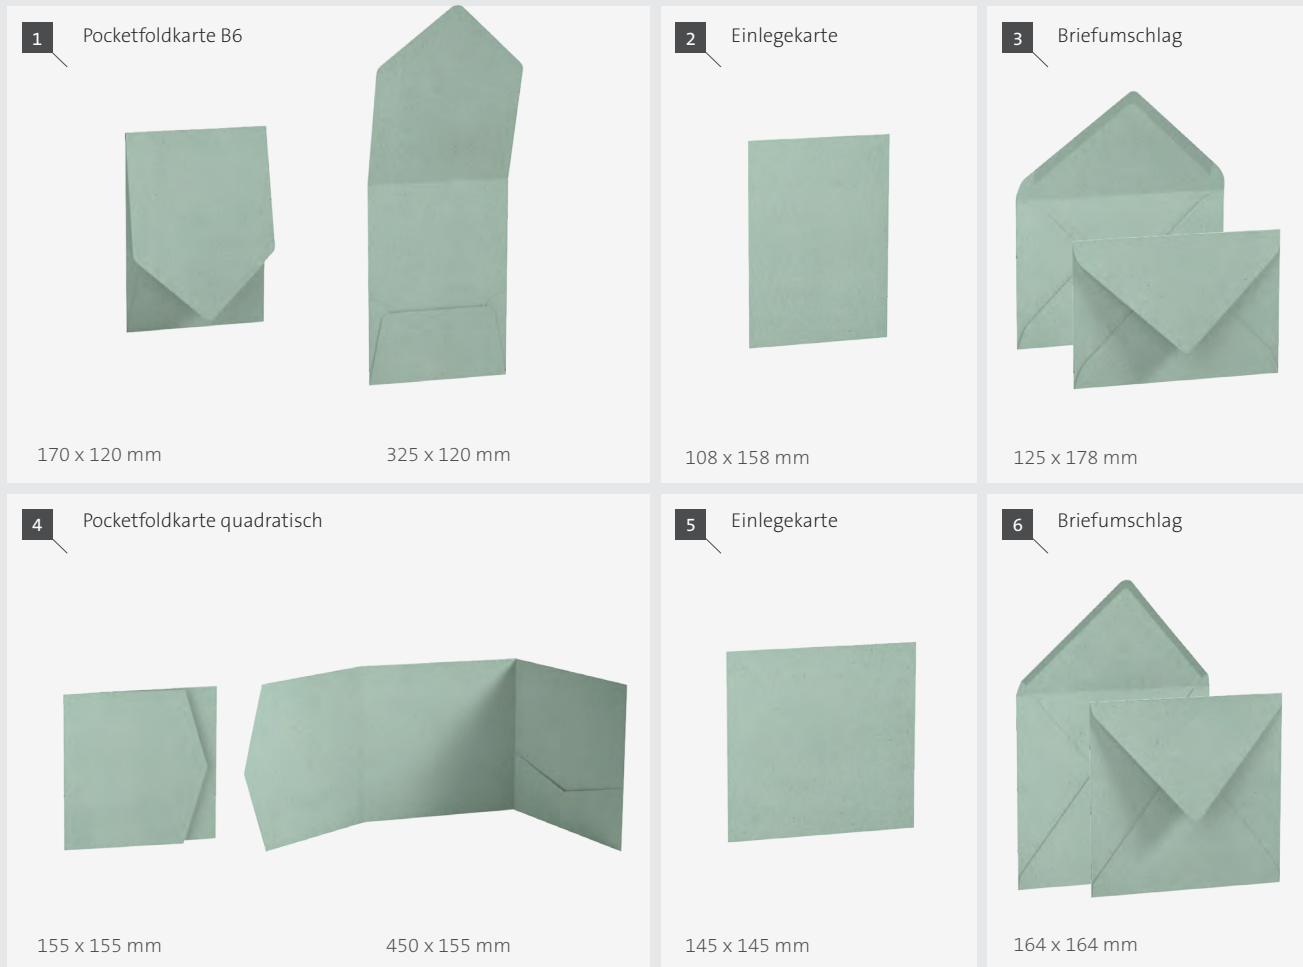

# KREATIV-ACCESSOIRES POCKETFOLD-KARTEN

Erhältlich in 7 Farben · available in 7 colours · disponible en 7 couleurs:

NR.	BEZEICHNUNG	ART.-NR. · REF NO · RÉFÉRENCE	VE · UNIT · U/VENTE
1	POCKETFOLDKARTE B6	1641 101 ...	25
2	EINLEGEKARTE FÜR B6 108 x 158 mm	1641 109 ...	50
3	BRIEFUMSCHLAG B6 Farbe 627 / 628 Farbe 62 / 63 / 67 / 411 / 623	1641 20 ... 1640 20 ...	50
4	POCKETFOLDKARTE B6 155 x 155 mm, 3teilig	1641 108 ...	25
5	EINLEGEKARTE 145 x 145 mm	1641 110 ...	50
6	BRIEFUMSCHLAG 164 x 164 mm Farbe 627 / 628 Farbe 62 / 63 / 67 / 411 / 623	1641 040 ... 1640 40 ...	25 25