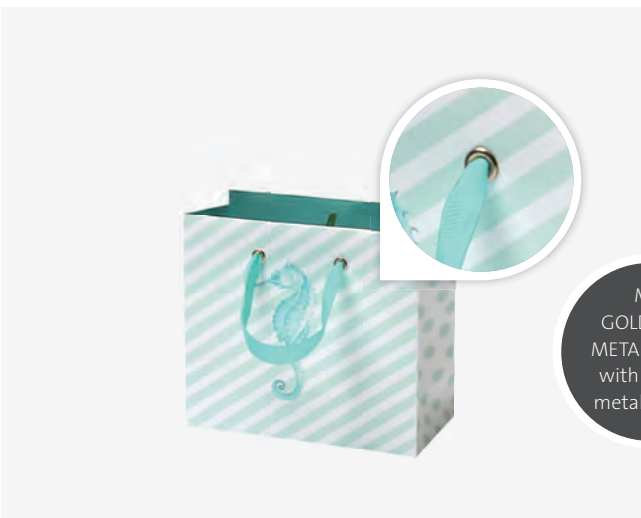

1401 1592 000 / VE 15

500 x 700 mm

1405 1592 999 / VE 20

2 x 10 in Dekor-Box  
pro Rolle 2 Bogen  
500 x 700 mm

1370 1592 000 / VE 8

150 x 130 x 60 mm

MIT  
GOLDENEN  
METALL-ÖSEN  
with golden  
metal eyelets