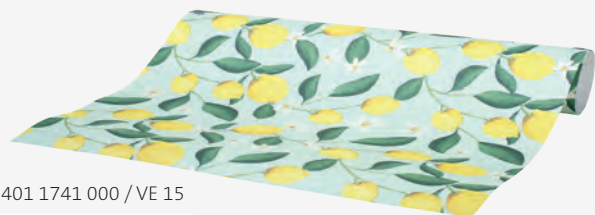

1401 1741 000 / VE 15